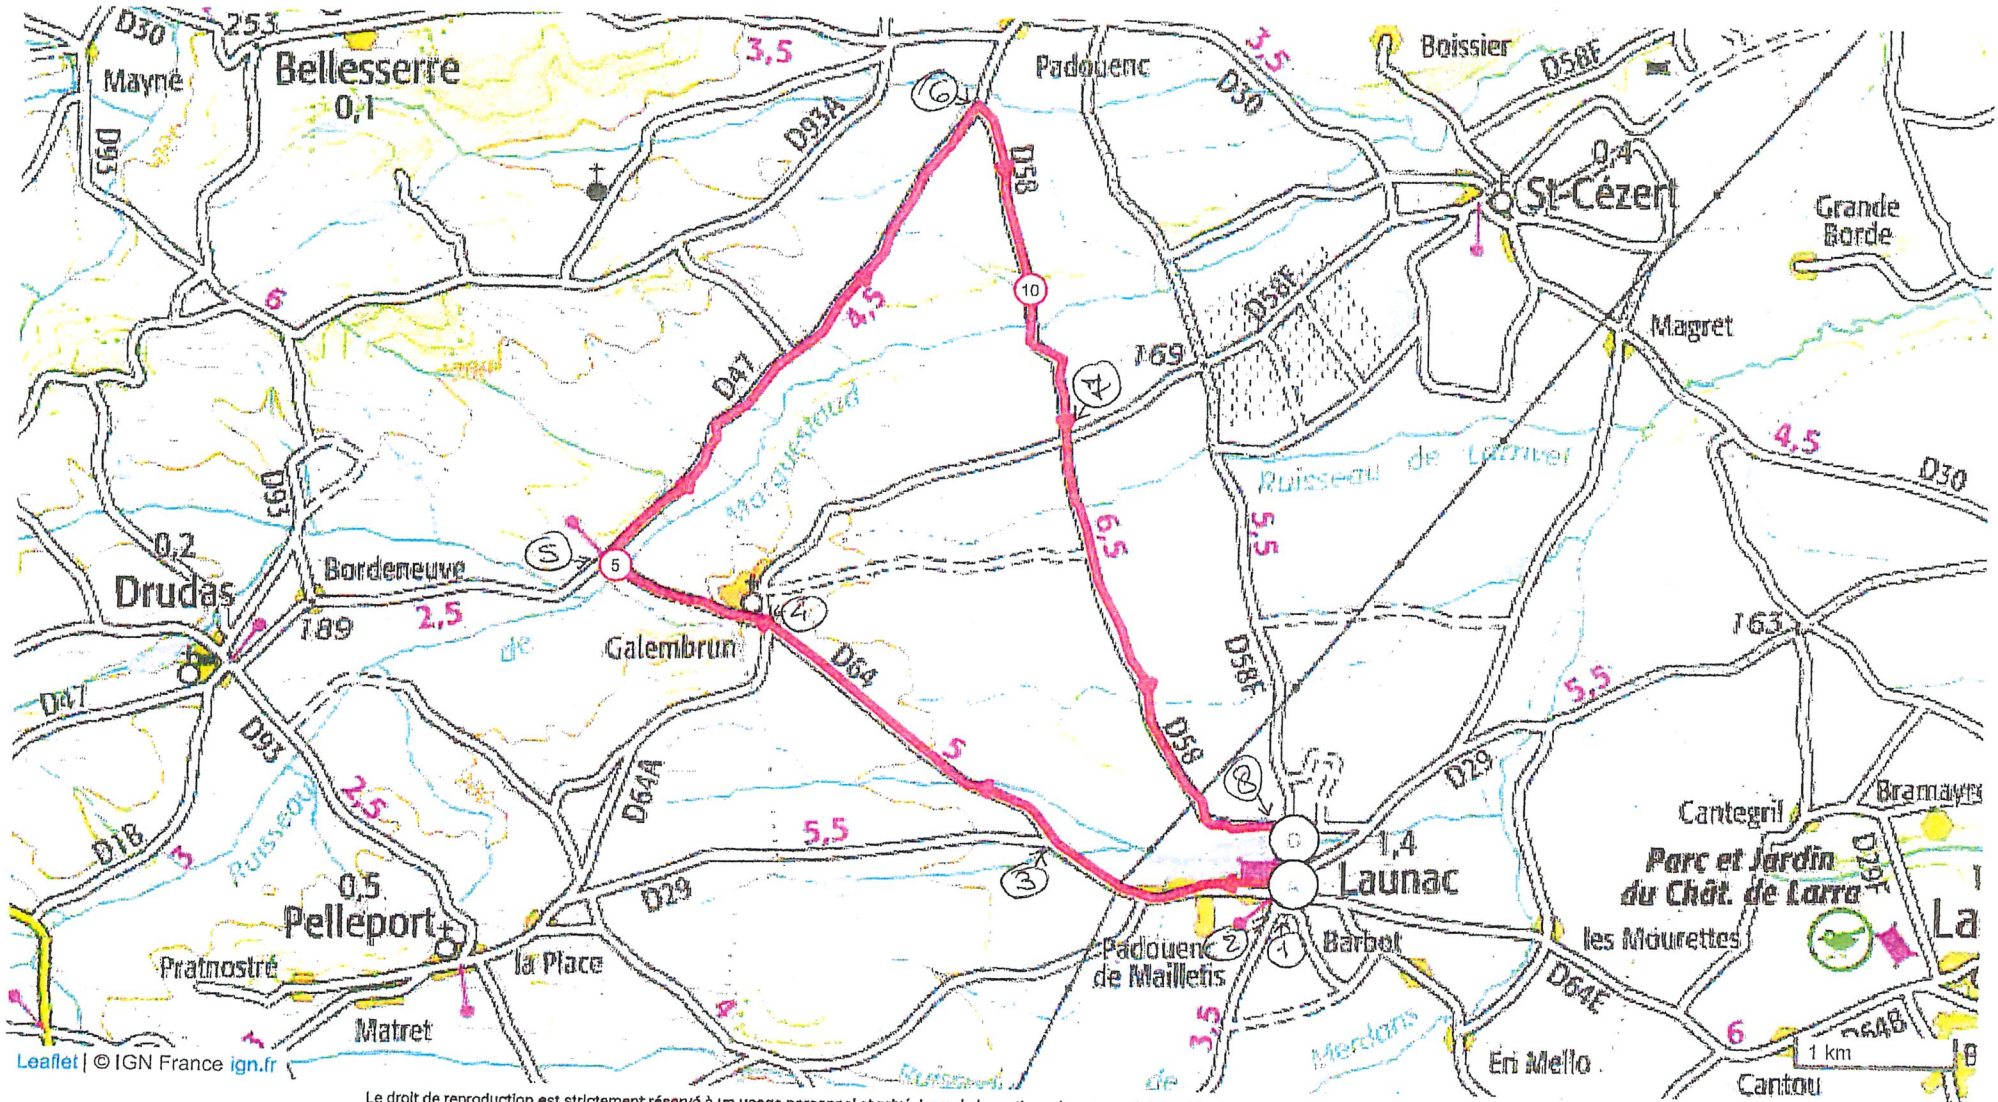

8308363 | Cyclisme - Route | Launac-TOAC

Launac -> Launac

14.388 km 119 m 119 m 147 m 210 m

Leaflet | © IGN France ign.fr

Le droit de reproduction est strictement réservé à un usage personnel et privé. Lors de la pratique de votre activité, veillez à respecter les propriétés et chemins privés et assurez-vous de la praticabilité du parcours.

© 2020 Openrunner